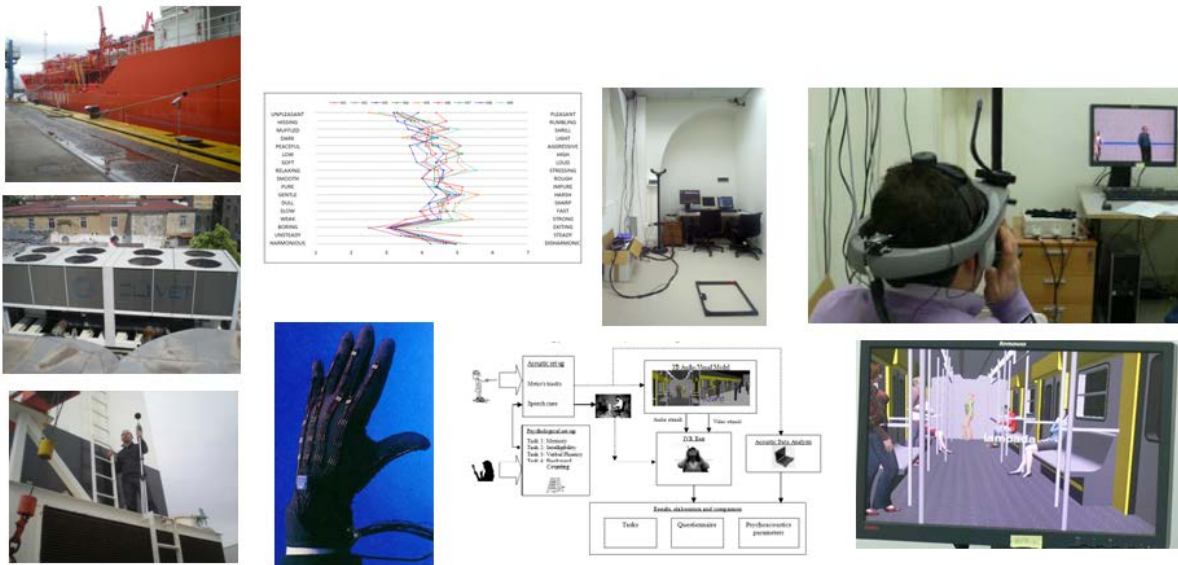

Analisi psicoacustica - Comfort acustico di macchine