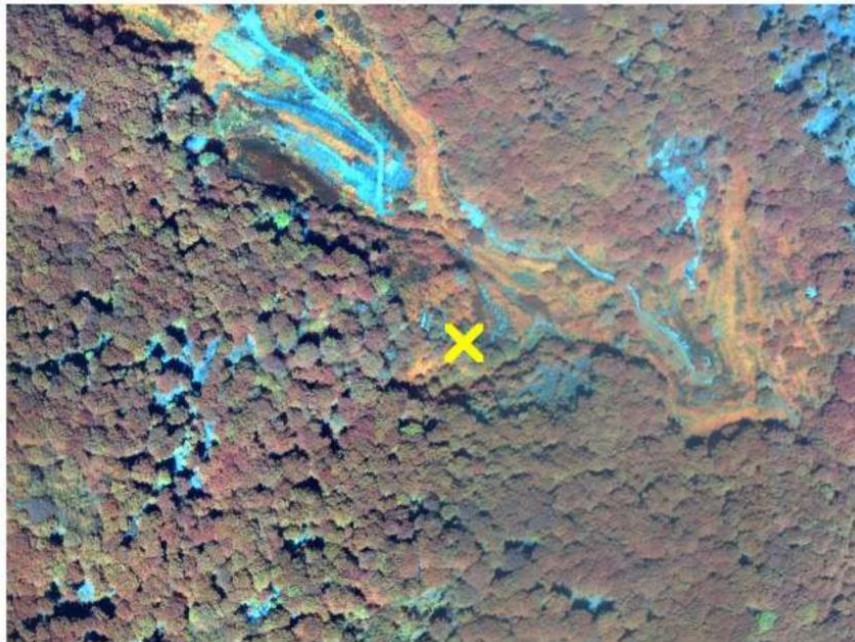

2016 Individuazione di Piantagioni di Cannabis, Comando provinciale della Gdf su delega della Procura della Procura di Vibo Valentia

L'attività ha riguardato la pianificazione del volo iperspettrale e fotografico per l'individuazione di piantagioni di Cannabis nelle province di Reggio Calabria, Vibo Valentia e Catanzaro.

L'analisi delle immagini iperspettrali a confronto con quelle fotografiche ha portato all'individuazione di diverse piantagioni poi verificate ed eradicata da parte della Guardia di Finanza sui luoghi segnalati dal Benecon.