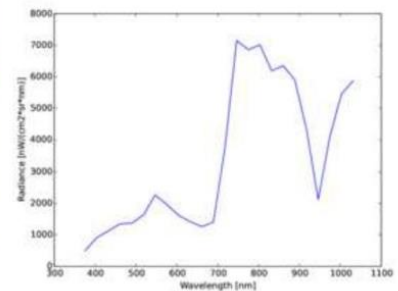

2016 Individuazione di Piantagioni di Cannabis, Comando provinciale della Gdf su delega della Procura della Procura di Vibo Valentia

L'attività ha riguardato la pianificazione del volo iperspettrale e fotografico per l'individuazione di piantagioni di Cannabis nelle province di Reggio Calabria, Vibo Valentia e Catanzaro.

L'analisi delle immagini iperspettrali a confronto con quelle fotografiche ha portato all'individuazione di diverse piantagioni poi verificate ed eradicata da parte della Guardia di Finanza sui luoghi segnalati dal Benecon.