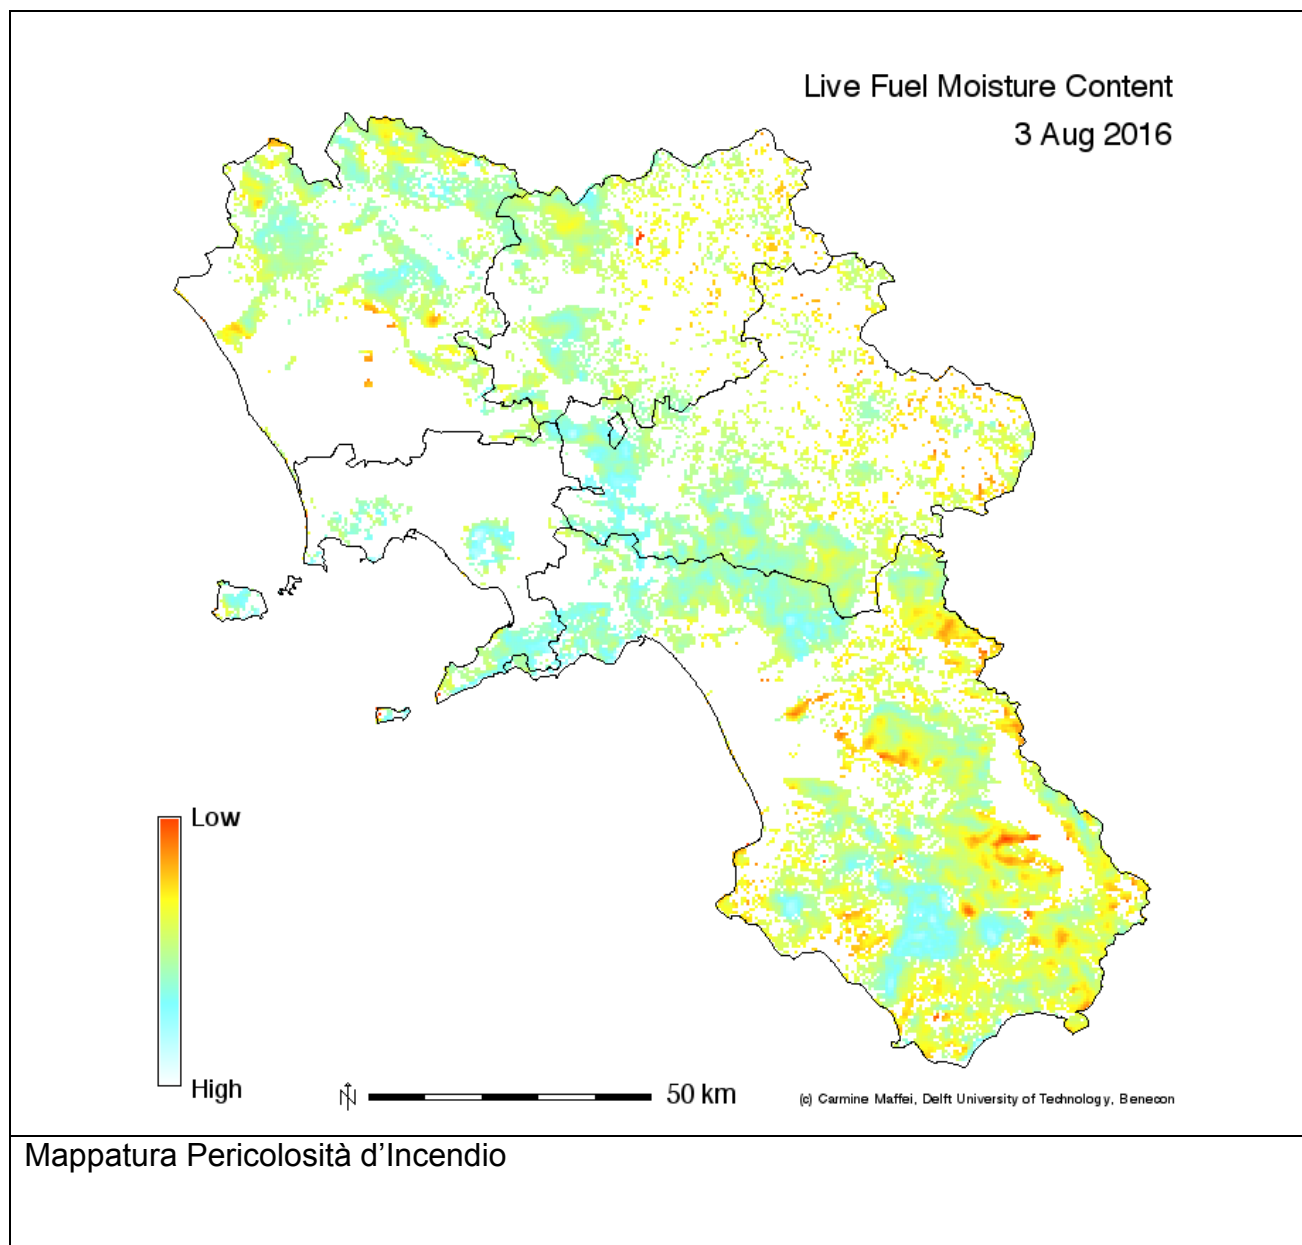

2016 Mappatura Pericolosità Incendio Regione Campania

L'attività riguarda la mappatura continua della pericolosità d'incendio mediante elaborazione di dati di telerilevamento satellitare (sensore MODIS a bordo dei due satelliti Terra ed Aqua della NASA)