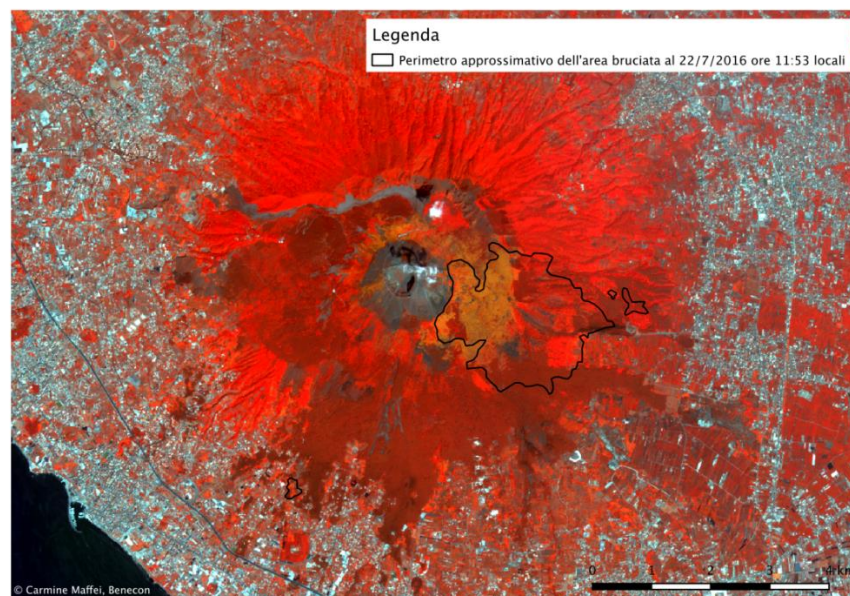

2016 Perimetrazione incendi nel Parco Nazionale del Vesuvio

L'attività ha riguardato la perimetrazione dei focolai attivi in occasione dell'incendio manifestatosi nel mese di luglio del 2016 nell'area del Parco Nazionale del Vesuvio, L'analisi è stata condotta mediante elaborazione di dati di telerilevamento satellitare.