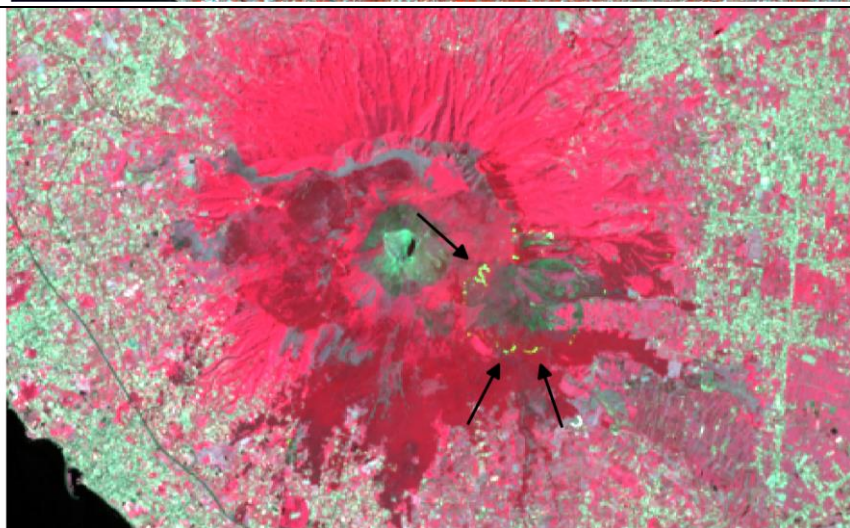

2016 Perimetrazione incendi nel Parco Nazionale del Vesuvio

L'attività ha riguardato la perimetrazione dei focolai attivi in occasione dell'incendio manifestatosi nel mese di luglio del 2016 nell'area del Parco Nazionale del Vesuvio, L'analisi è stata condotta mediante elaborazione di dati di telerilevamento satellitare.